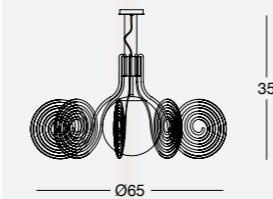

curly

CURLY
design Brian Rasmussen

CURLY S0100

1 x MAX 150W E27 inc. 
o/or
1 x MAX 16W E27 PL-EL Fluo  

CE  IP 20

CURLY S065

1 x MAX 100W E27 inc. 
o/or
1 x MAX 16W E27 PL-EL Fluo  

CE  IP 20

EviStyle[®]
Passion for light

Collezione di lampade in metallo nichel satinato, diffusore in vetro soffiato bianco latte satinato, particolari lavorati disponibili in metacrilato trasparente o nero lucido.