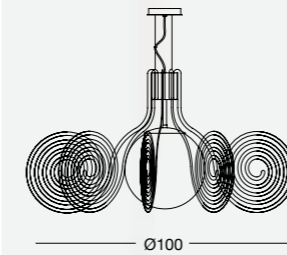

curly

CURLY
design Brian Rasmussen

CURLY S0100

1 x MAX 150W E27 inc. 
o/or
1 x MAX 16W E27 PL-EL Fluo  

CE  IP 20

CURLY S065

1 x MAX 100W E27 inc. 
o/or
1 x MAX 16W E27 PL-EL Fluo  

CE  IP 20

EviStyle[®]
Passion for light

Collezione di lampade in metallo nichel satinato, diffusore in vetro soffiato bianco latte satinato, particolari lavorati disponibili in metacrilato trasparente o nero lucido.

Коллекция ламп из металла с отделкой из сатинированного никеля, отражатель из выдувного стекла сатинированного молочно-белого цвета, детали доступные из прозрачного метакрилата или блестящего чёрного цвета.